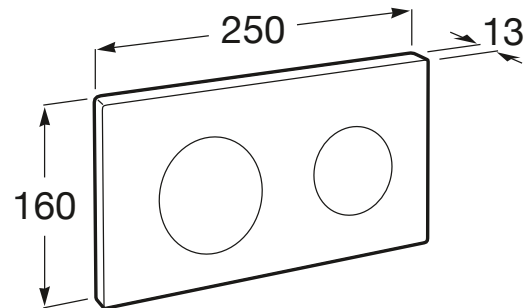

IN-WALL

PL10 DUAL (ONE) - Placa de accionamiento con descarga dual con acabados mate

MEDIDAS

Longitud	250 mm
Altura	160 mm

COLORES Y ACABADOS

PVPR (IVA INCLUIDO)

136,73 €

DIBUJOS TÉCNICOS

CARACTERÍSTICAS

PL10 DUAL (ONE) - Placa de accionamiento con descarga dual con acabados mate para sistemas de instalación "ONE" de Roca. Sin necesidad de utilizar herramientas para la instalación.

Número de pulsadores: 2

COMPATIBLE

DUPLO WC ONE
FREESTANDING - Bastidor
con cisterna autoportante
de doble descarga para
inodoro suspendido. Codo
de 90 ° / 110 °

890077020

DUPLO WC ONE
COMPACT - Bastidor con
cisterna compacta
empotrable de doble
descarga para inodoro
suspendido. Codo de 90 ° /
110 °

890073020

DUPLO WC ONE - Bastidor
con cisterna compacta
empotrable de doble
descarga para inodoro
suspendido. Codo de 90 ° /
110 °

890070020

Kit de adaptación para
placas de accionamiento

890064000

In-Wall