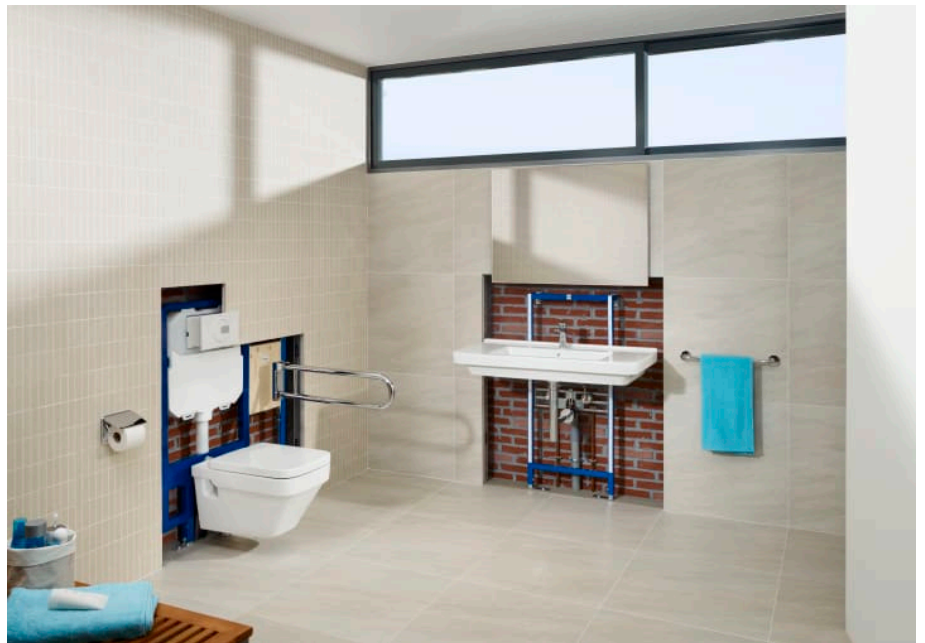

In-Wall

Sistemas que combinan eficiencia y tecnología para garantizar las mejores prestaciones.

MANUALES Y RECURSOS

[Manual de instalación](#)